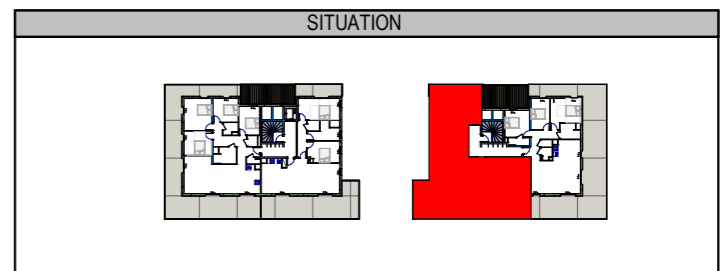

M.T.A M.T.A (Module Thermique d'Appartement)

Volet roulant motorisé

Faux plafond

Plan susceptible de modifications en fonction des études techniques

ECHELLE: 1/75ème

CENTRAL PARC - Lot 5B

Quartier Lize - MONTIGNY-LES-METZ

NIVEAU	TYPE	LOGEMENT
BATIMENT B 3ème étage	T4	B31

DETAIL DES SURFACES

Séjour/Cuisine	34.60 m ²
Chambre 1	13.55 m ²
Chambre 2	11.15 m ²
Chambre 3	10.15 m ²
SdE 1	5.90 m ²
Dgt 1	5.15 m ²
Dgt 2	3.95 m ²
Entrée	3.25 m ²
SdE 2	2.75 m ²
Dressing	2.30 m ²
PI	1.70 m ²
WC	1.40 m ²
Surface habitable	95.85 m²
Terrasse	50.80 m²
Surface extérieure	50.80 m²