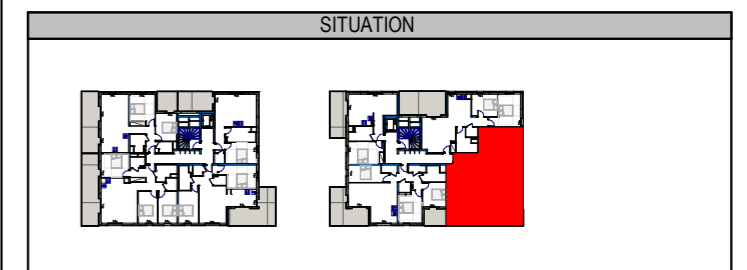

**M.T.A** M.T.A (Module Thermique d'Appartement)

 Volet roulant motorisé

 Faux plafond

Plan susceptible de modifications en fonction des études techniques

ECHELLE: 1/75ème

## CENTRAL PARC - Lot 5B

Quartier Lize - MONTIGNY-LES-METZ

NIVEAU	TYPE	LOGEMENT
<b>BATIMENT B 2ème étage</b>	<b>T3</b>	<b>B23</b>